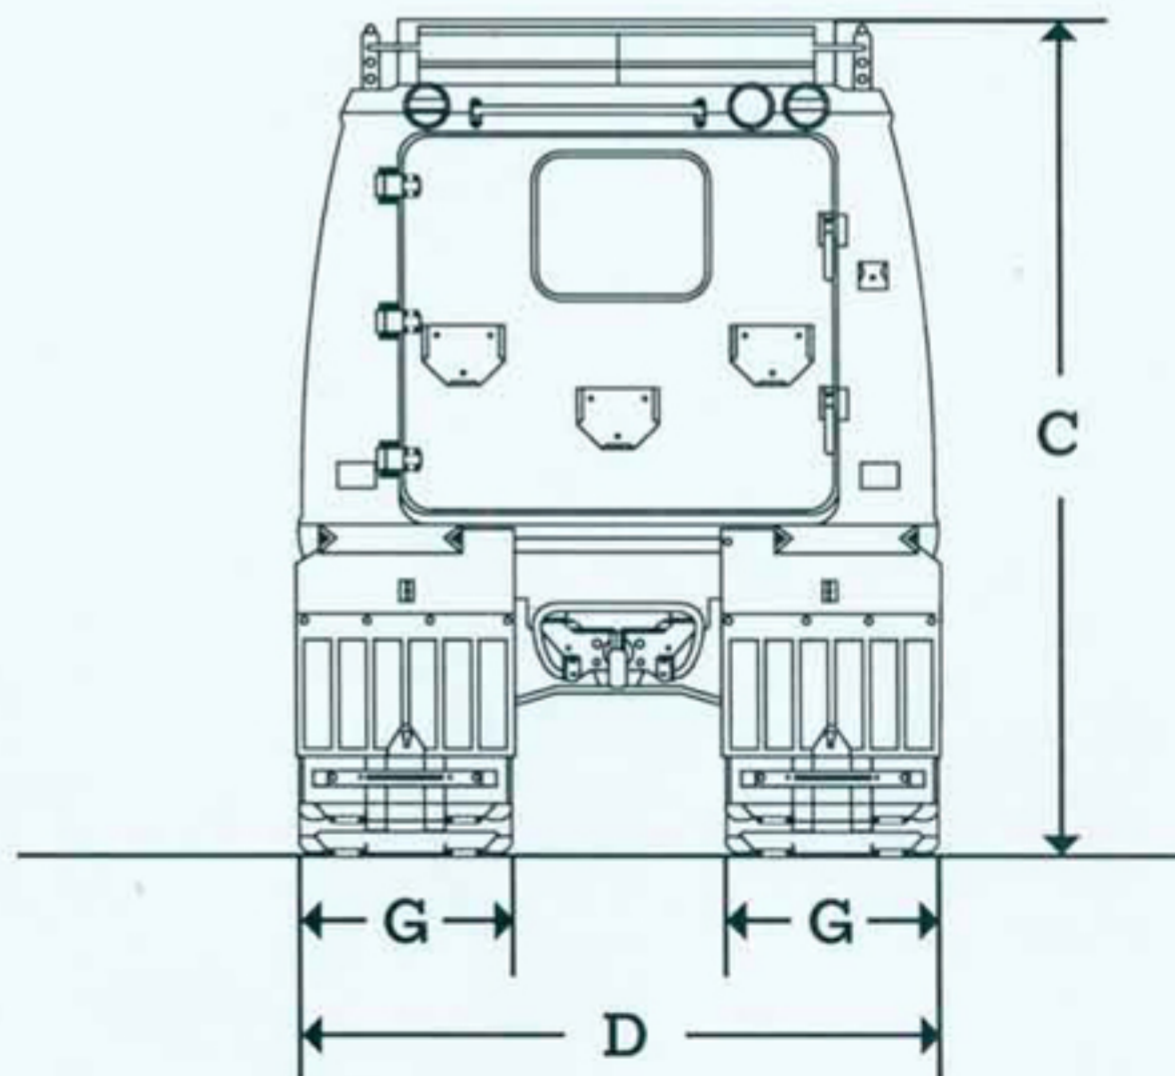

# Bv 206

Dimensions

**HÄGGLUNDS**  
VEHICLE

	mm	inch		mm	inch
A	6900	271.0	E	2300	90.5
B	1870	73.6	F	350	13.7
C	2450	96.5	G	620	24.4
D	1850	72.8			