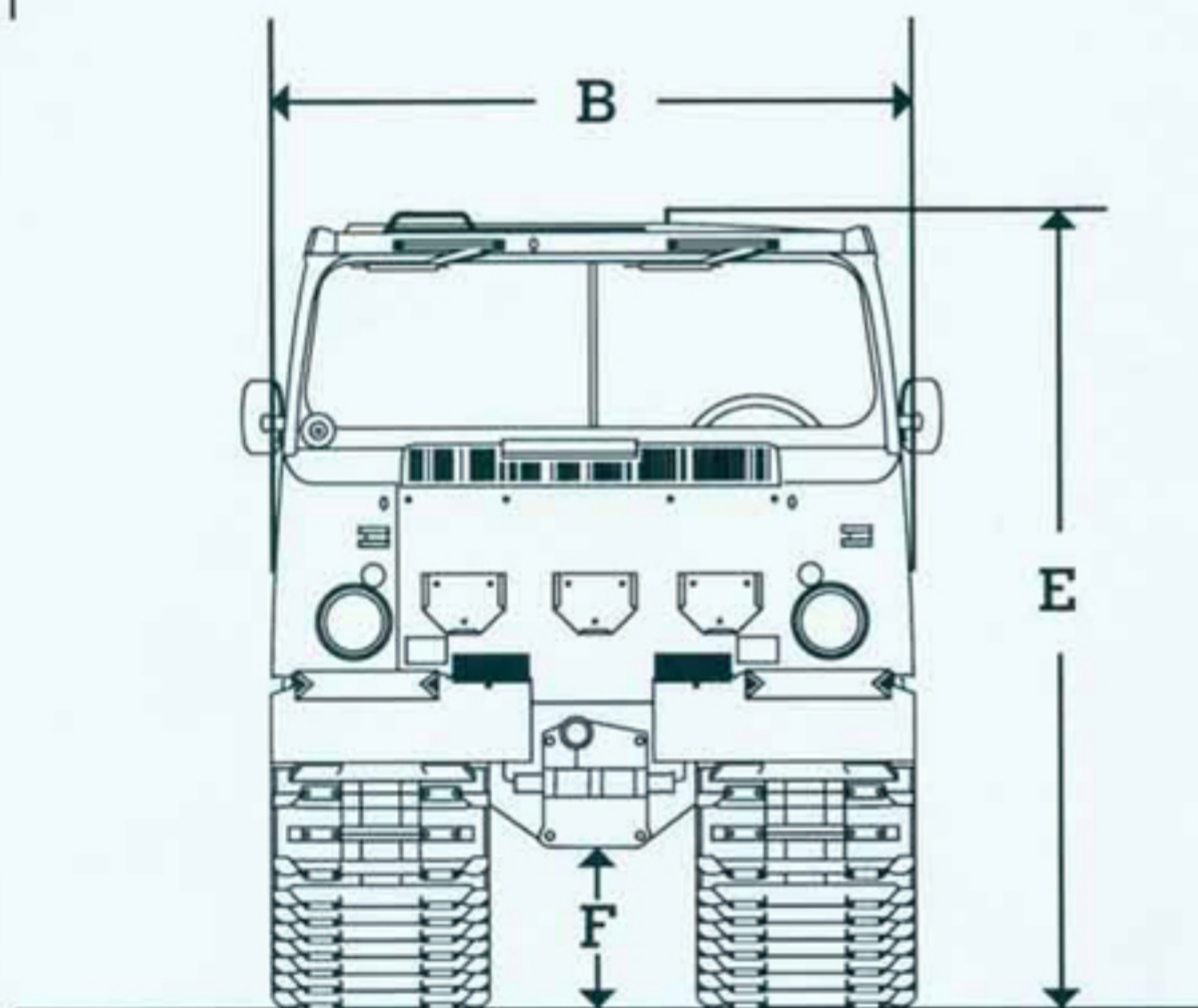

# Bv 206

Dimensions

**HÄGGLUNDS**  
VEHICLE

	mm	inch		mm	inch
A	6900	271.0	E	2300	90.5
B	1870	73.6	F	350	13.7
C	2450	96.5	G	620	24.4
D	1850	72.8			