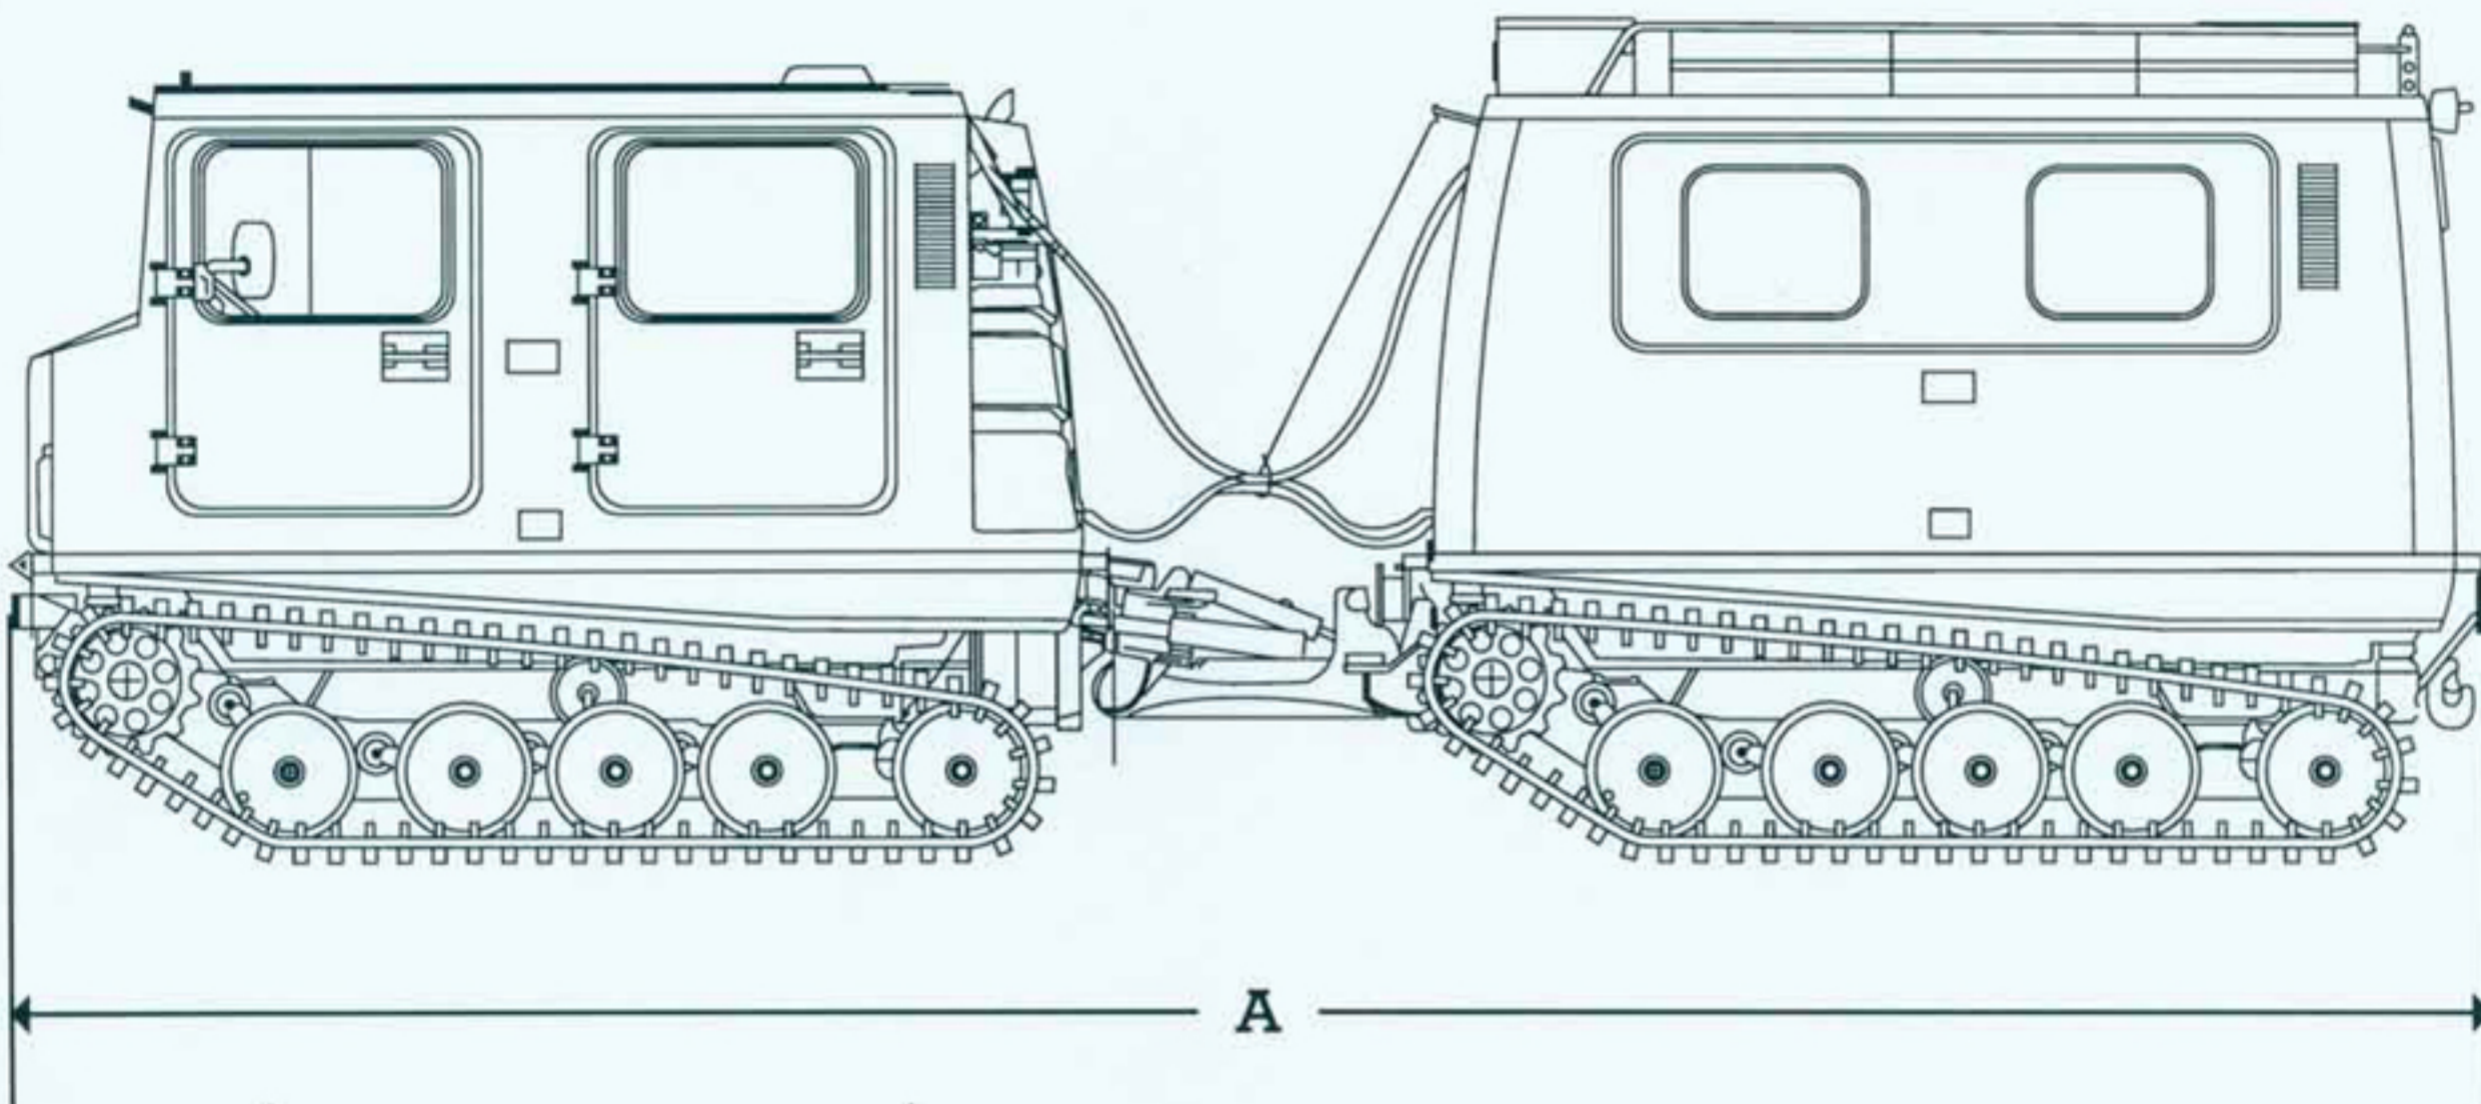

# Bv 206

Dimensions

**HÄGGLUNDS**  
VEHICLE

	mm	inch		mm	inch
A	6900	271.0	E	2300	90.5
B	1870	73.6	F	350	13.7
C	2450	96.5	G	620	24.4
D	1850	72.8			