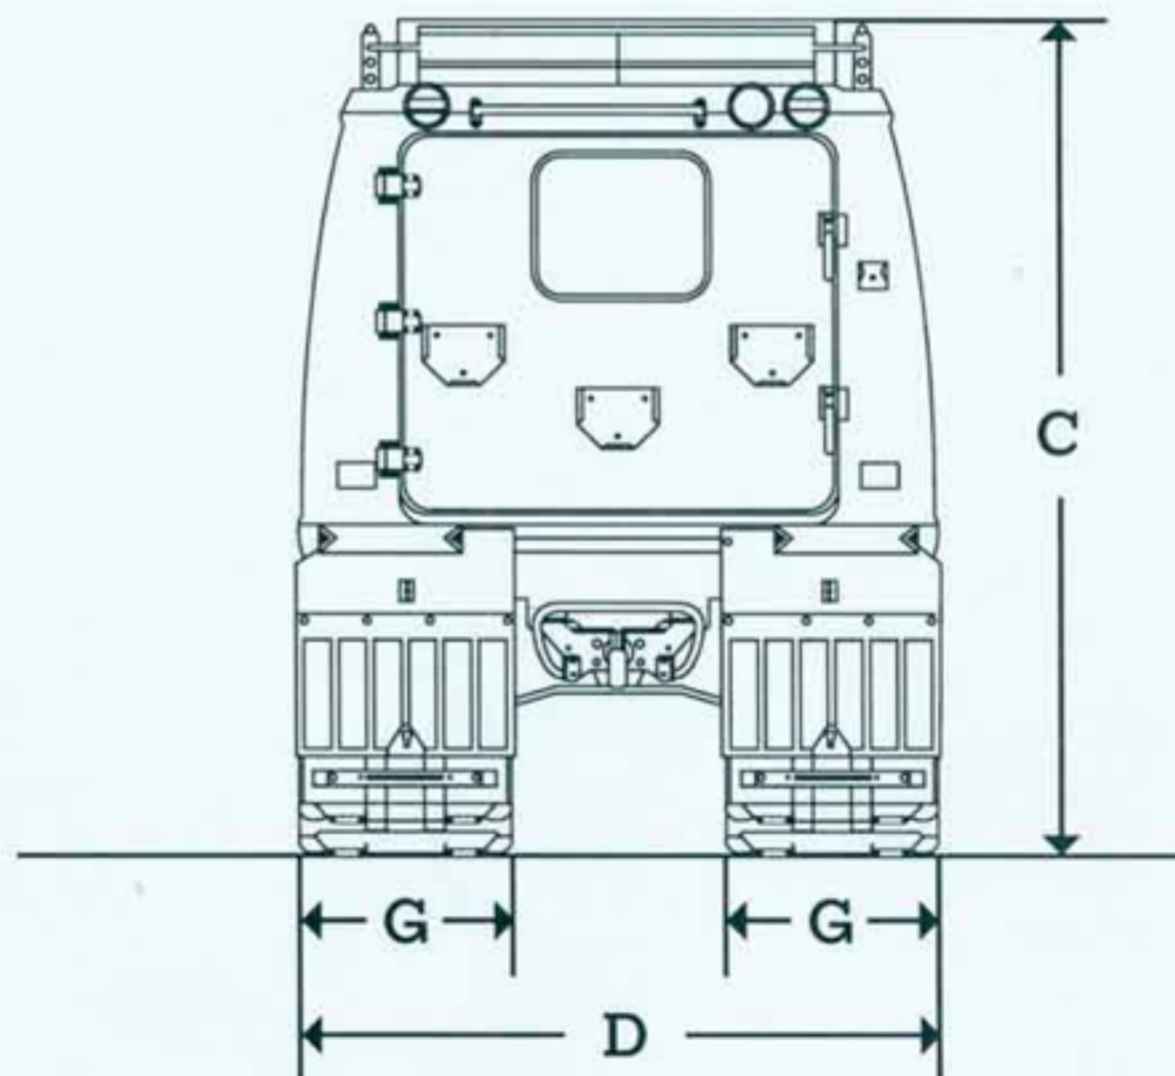

Bv 206

Dimensions

	mm	inch		mm	inch
A	6900	271.0	E	2300	90.5
B	1870	73.6	F	350	13.7
C	2450	96.5	G	620	24.4
D	1850	72.8			