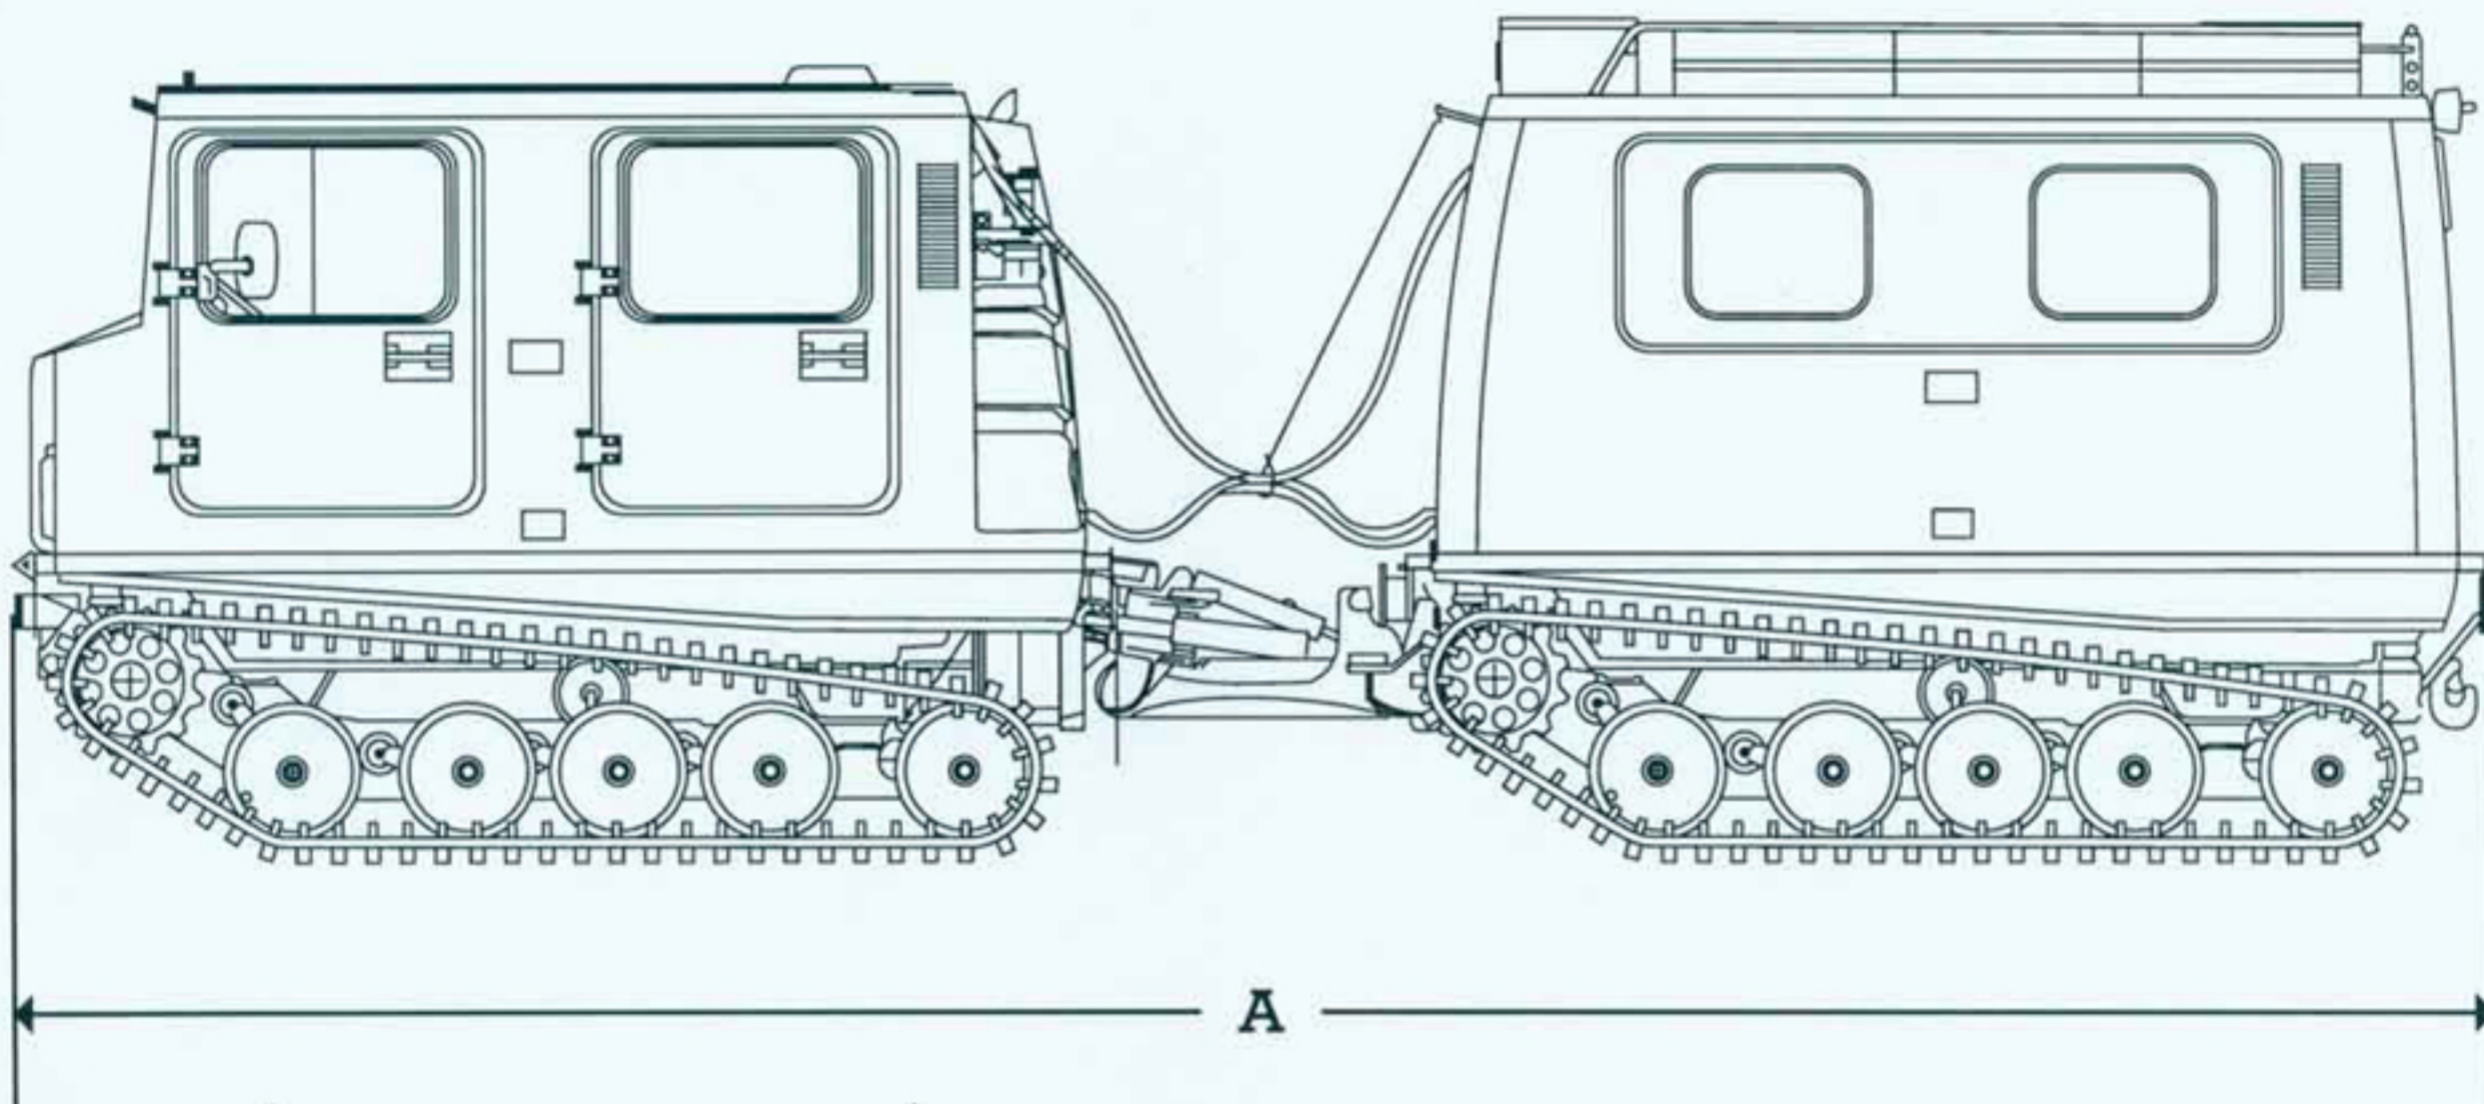

Bv 206

Dimensions

	mm	inch		mm	inch
A	6900	271.0	E	2300	90.5
B	1870	73.6	F	350	13.7
C	2450	96.5	G	620	24.4
D	1850	72.8			