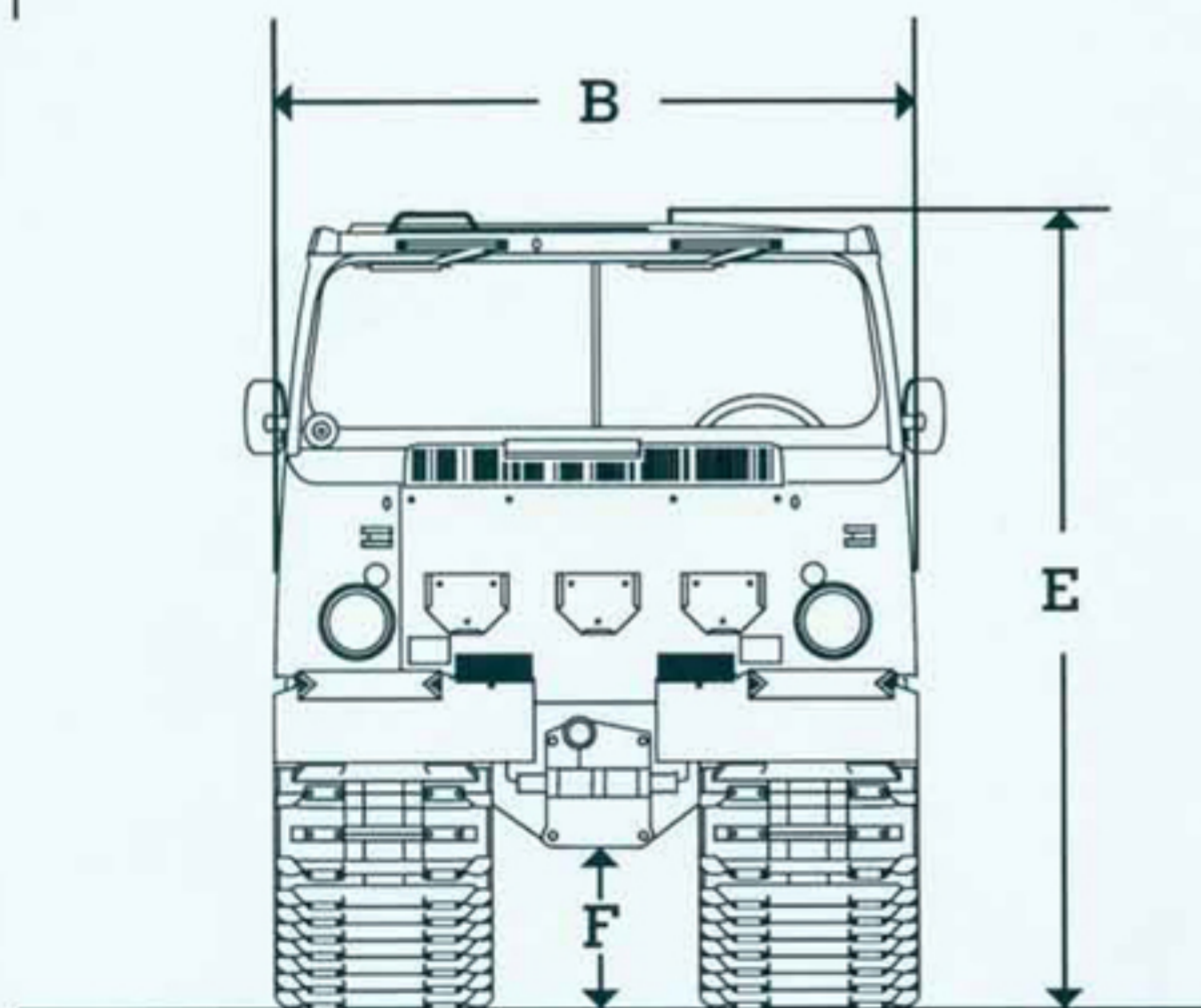

Bv 206

Dimensions

	mm	inch		mm	inch
A	6900	271.0	E	2300	90.5
B	1870	73.6	F	350	13.7
C	2450	96.5	G	620	24.4
D	1850	72.8			